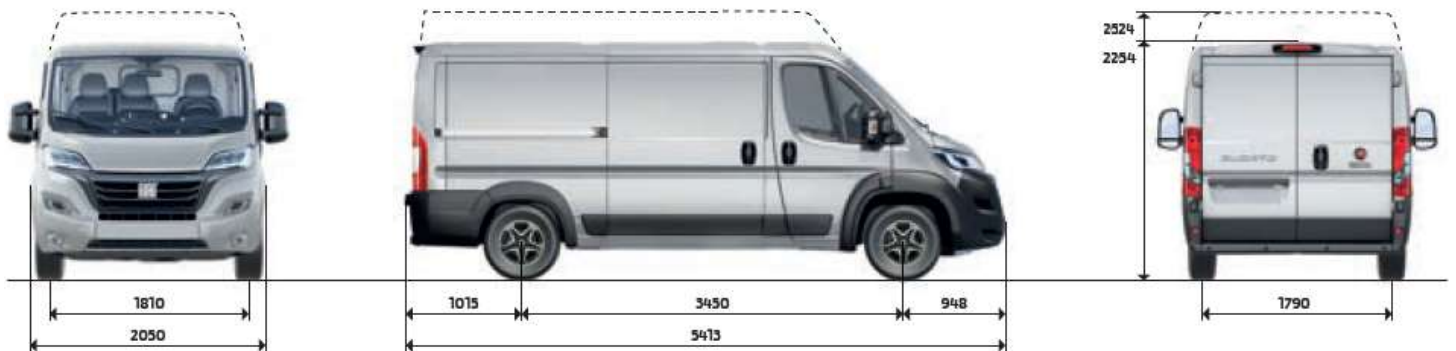

ROZMĚRY A HMOTNOSTI

VAN L1H1

ROZMĚRY (mm)		NÁKLADOVÝ PROSTOR (mm)	
Délka	4 963	Objem	8,0 m ³
Šířka	2 050	Max. délka	2 670
Výška	2 254	Šířka maximální / mezi podběhy	1 870 / 1 422
Rozvor	3 000	Výška	1 662
Převis přední / zadní	948 / 1 015	Výška hrany	535
Rozchod přední	1 810	Šířka x výška bočních dveří	1 075 x 1 485
Rozchod zadní	1 790	Šířka x výška zadních křídlových dveří	1 562 x 1 520

HMOTNOST (kg)		2.2 MTJ 120k
Light 3 000	Provozní	1 950
	Užitečná	1 050
	Nejvyšší technicky přípustná	3 000
	Brzděný přívěs	2 500

ROZMĚRY A HMOTNOSTI

VAN L2H2

ROZMĚRY (mm)		NÁKLADOVÝ PROSTOR (mm)	
Délka	5 413	Objem	11,5 m ³
Šířka	2 050	Max. délka	3 120
Výška	2 524	Šířka maximální / mezi podběhy	1 870 / 1 422
Rozvor	3 450	Výška L2H2	1 932
Převis přední / zadní	948 / 1 015	Výška hrany	535
Rozchod přední	1 810	Šířka x výška bočních dveří	1 250 x 1 755
Rozchod zadní	1 790	Šířka x výška zadních dveří	1 562 x 1 790