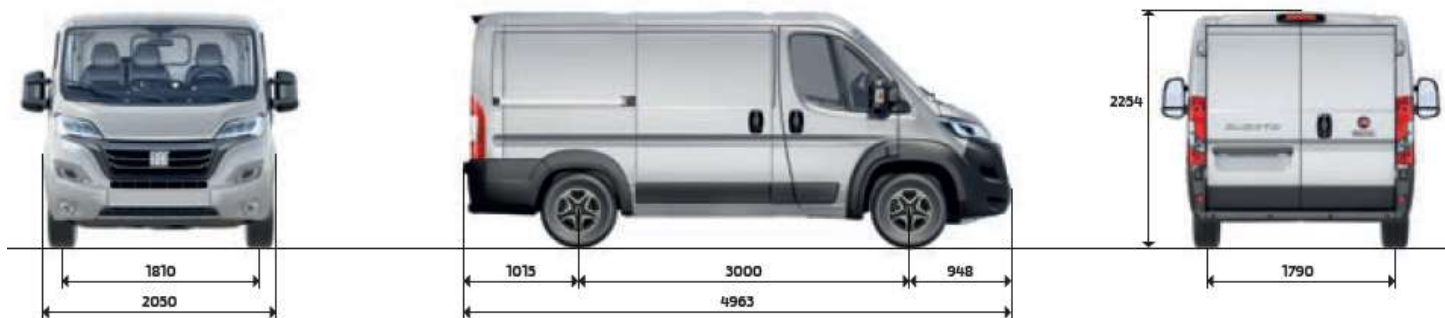

ROZMĚRY A HMOTNOSTI

VAN L1H1

ROZMĚRY (mm)		NÁKLADOVÝ PROSTOR (mm)	
Délka	4 963	Objem	8,0 m³
Šířka	2 050	Max. délka	2 670
Výška	2 254	Šířka maximální / mezi podběhy	1 870 / 1 422
Rozvor	3 000	Výška	1 662
Převis přední / zadní	948 / 1 015	Výška hrany	535
Rozchod přední	1 810	Šířka x výška bočních dveří	1 075 x 1 485
Rozchod zadní	1 790	Šířka x výška zadních křídlových dveří	1 562 x 1 520

HMOTNOST (kg)		2.2 MTJ 120k
Light 3 000	Provozní	1 950
	Užitečná	1 050
	Nejvyšší technicky přípustná	3 000
	Brzděný přívěs	2 500